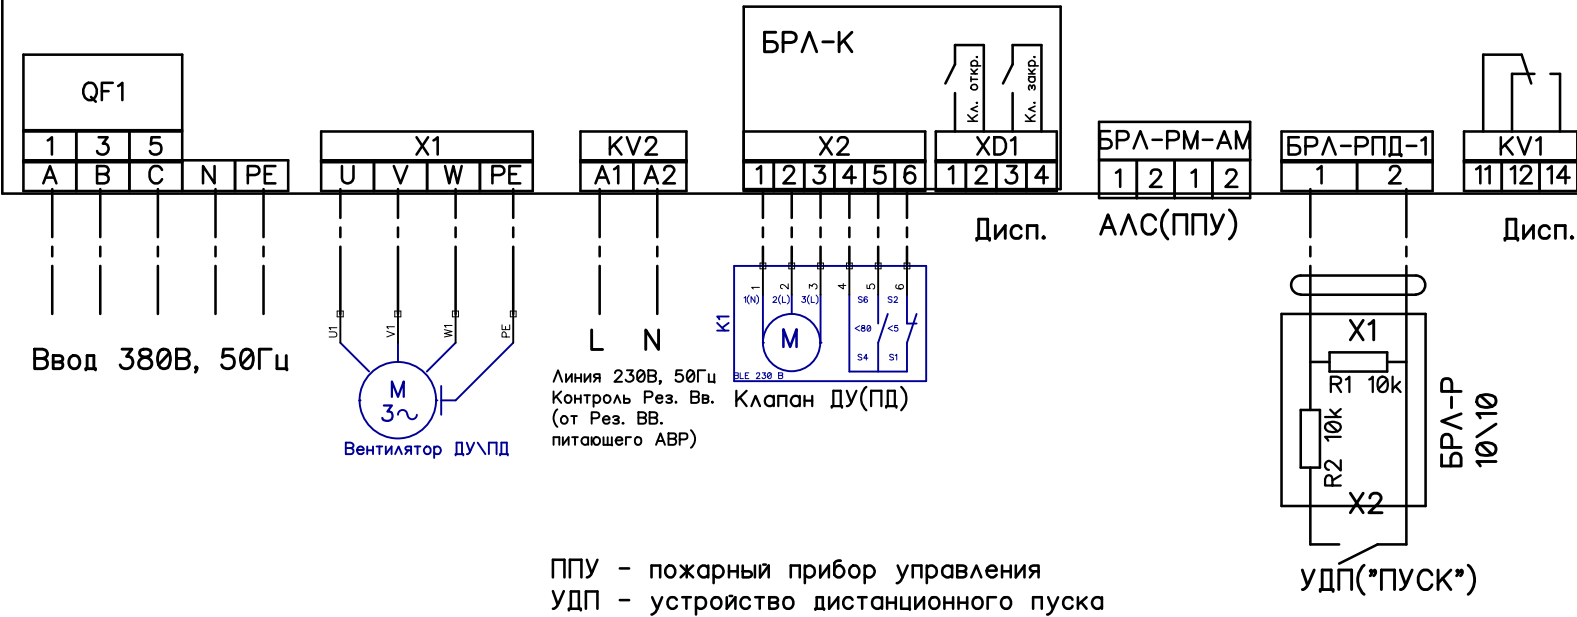

Схема подключения ШУ-ПД-Х-Х-Х-Р-54 УХЛ4

Шкаф управления подпором с ЭК(1-2ст.) Схема подключения ШУ-ПД-Х-Х-Х-Р-54 УХЛ4

Релейная Логика

Шкаф управления подпором с ЭК(1-2ст.) Схема подключения ШУ-ПД-Х-Х-Х-Р-54 УХЛ4

Релейная Логика